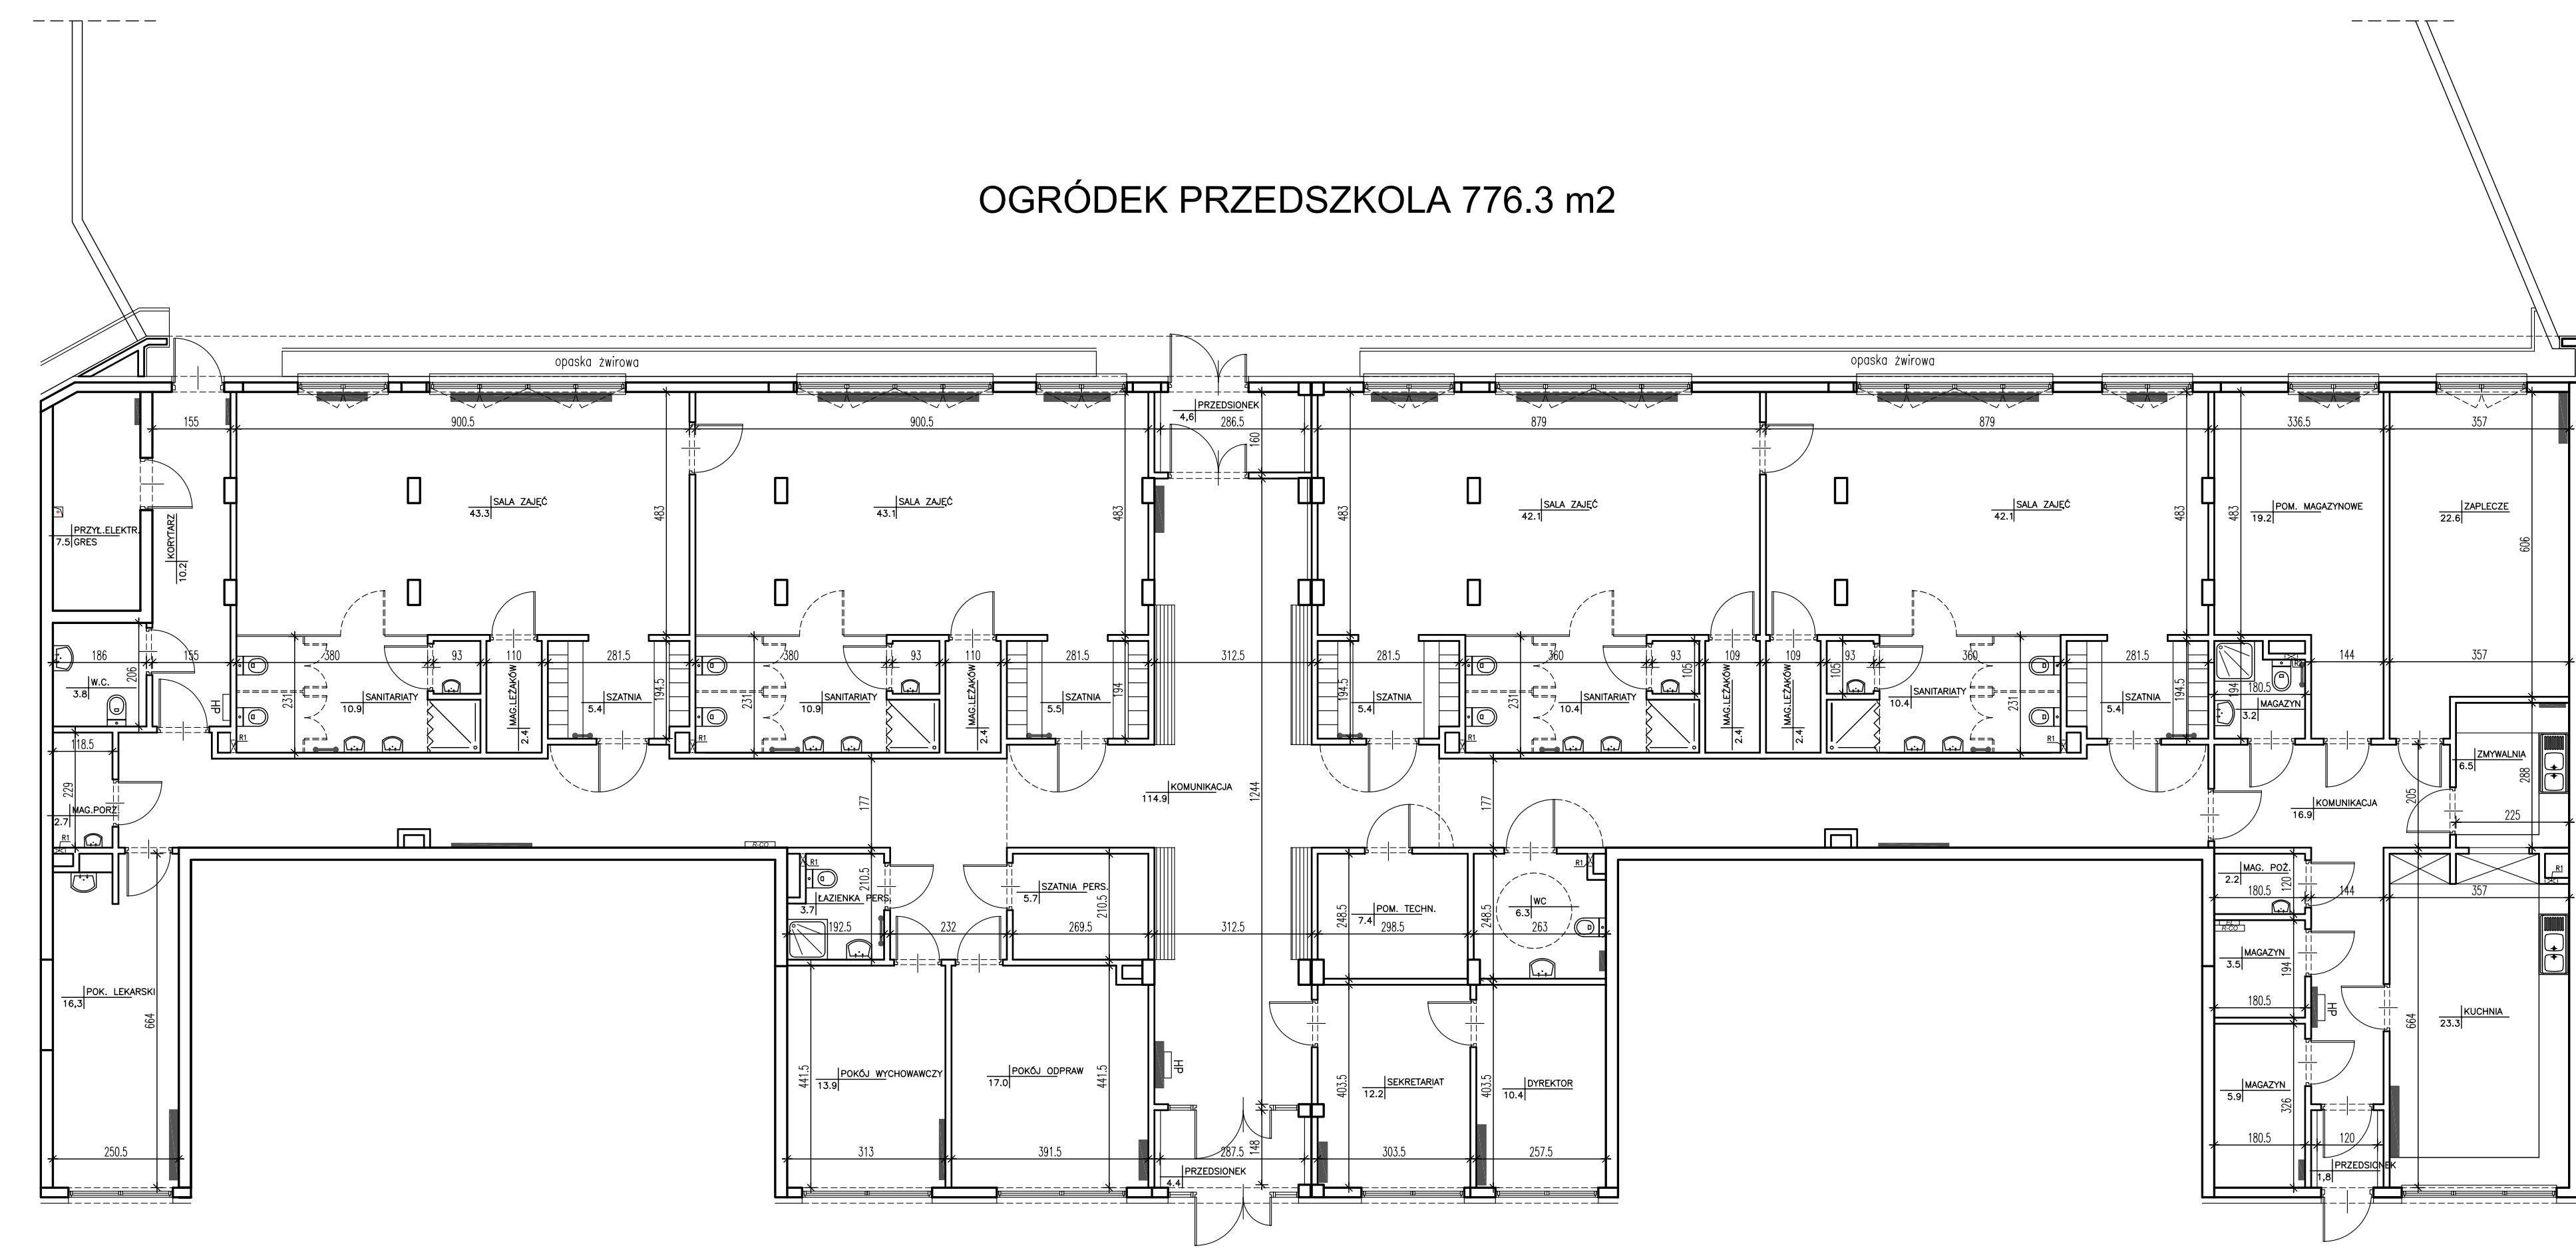

OGRÓDEK PRZEDSZKOLA 776.3 m²

KLATKA G, H

WARSZAWA
UL. KLIMCZAKA / OSTOJA WILANÓW
DZIAŁKA 8MU
BUDYNEK C3

PRZEDSZKOLE

PIĘTRO - PARTER
KLATKA

KONDYGNACJA 1
G, H

POW. UŻYTKOWA:	583.1	m ²
OGRÓDEK:	776.3	m ²

PRZEDSZKOLE

R1
REKWIZJA 25x25cm, SPÓD OTWORU 30cm NAD WYKONCZONĄ POSADZKĄ

R2
REKWIZJA 25x25cm, SPÓD OTWORU 122cm NAD WYKONCZONĄ POSADZKĄ

Niniejsza karta mieszkania ma charakter orientacyjny i może podlegać zmianom wynikającym z warunkowań urbanistycznych i fizycznych terenu, jak również może ulec modyfikacjom ze względów technicznych, prawnych lub handlowych, podlegając postanowieniom danej umowy kupna - sprzedaży.
Uwaga! W mieszkaniach mogą wystąpić zmiany na etapie projektu wykonawczego (powierzchnia +/- 3%).