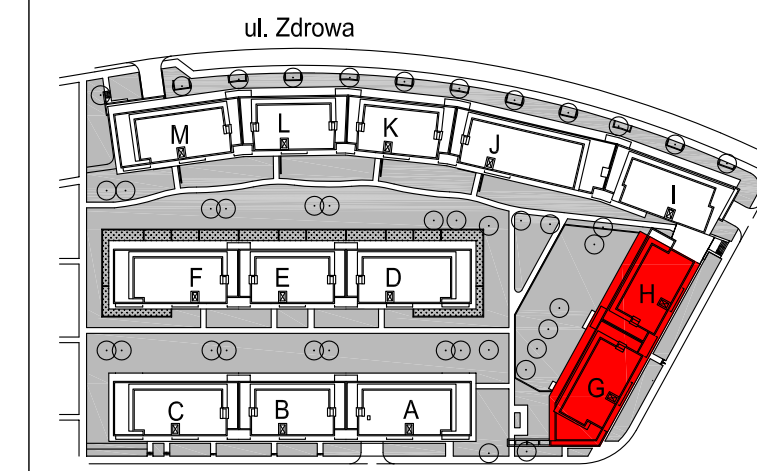

OGRÓDEK PRZEDSZKOLA 776.3 m²

KLATKA G, H

WARSZAWA
UL. KLIMCZAKA / OSTOJA WILANÓW
DZIAŁKA 8MU
BUDYNEK C3

PRZEDSZKOLE

PIĘTRO - PARTER
KLATKA

KONDYGNACJA 1
G, H

POW. UŻYTKOWA:	583.1	m ²
OGRÓDEK:	776.3	m ²

PRZEDSZKOLE

R1
REKWIZJA 25x25cm, SPÓD OTWORU 30cm NAD WYKONCZONĄ POSADZKĄ

R2
REKWIZJA 25x25cm, SPÓD OTWORU 122cm NAD WYKONCZONĄ POSADZKĄ

Niniejsza karta mieszkania ma charakter orientacyjny i może podlegać zmianom wynikającym z warunkowań urbanistycznych i fizycznych terenu, jak również może ulec modyfikacjom ze względów technicznych, prawnych lub handlowych, podlegając postanowieniom danej umowy kupna - sprzedaży.
Uwaga! W mieszkaniach mogą wystąpić zmiany na etapie projektu wykonawczego (powierzchnia +/- 3%).