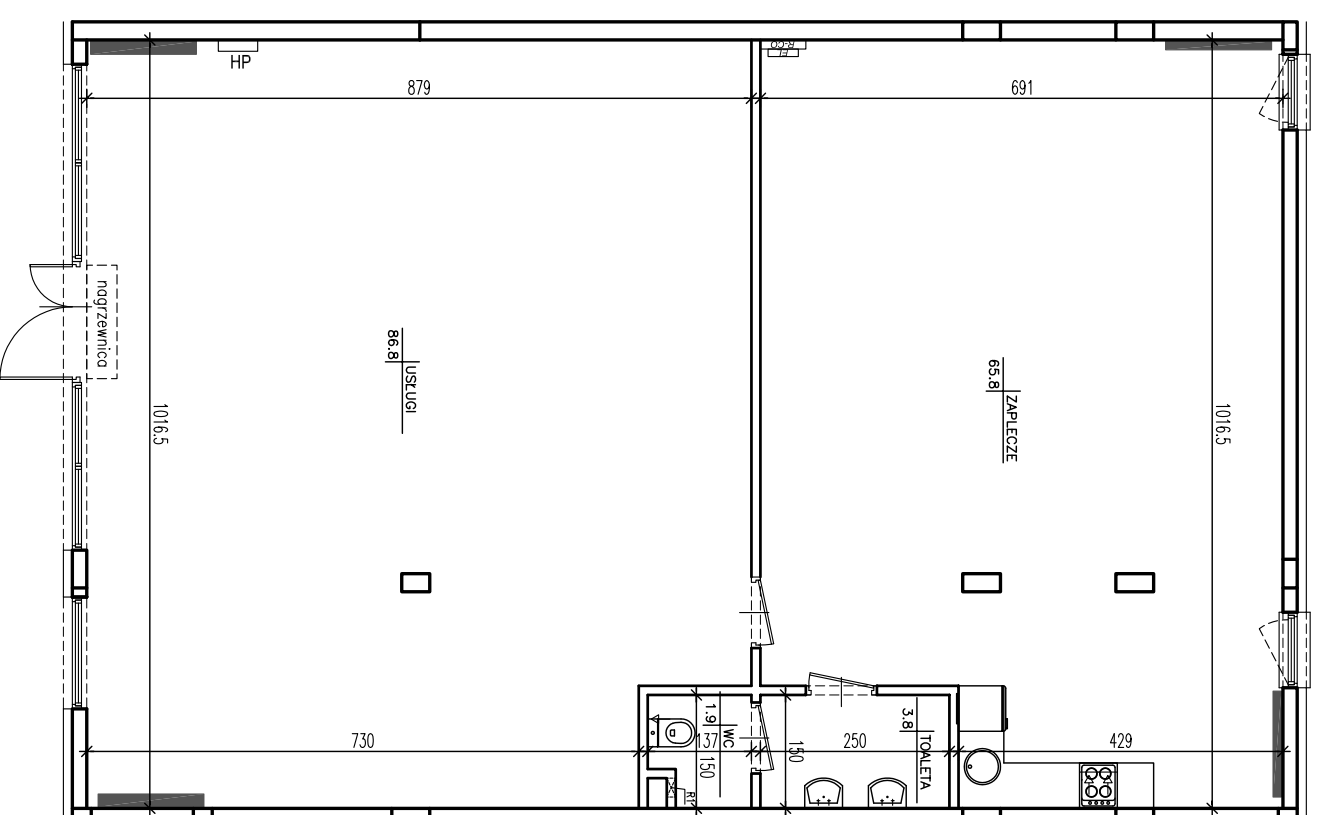

R11   R12
R13
R14

R15   R16
R17
R18

R19   R20
R21
R22

R23   R24
R25
R26

1m   skala 1:100

B. U3