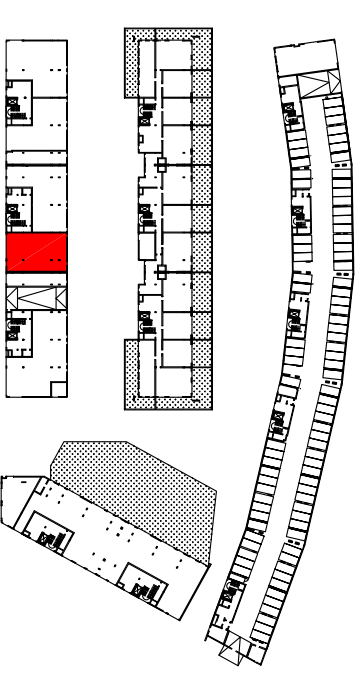

LOKAL UŻYTKOWY B U3

PIĘTRO - PARTER   KONDYGNACJA 1
KLATKA   B
LOKAL UŻYTKOWY   U3

POW. UŻYTKOWA: **158.3 m²**