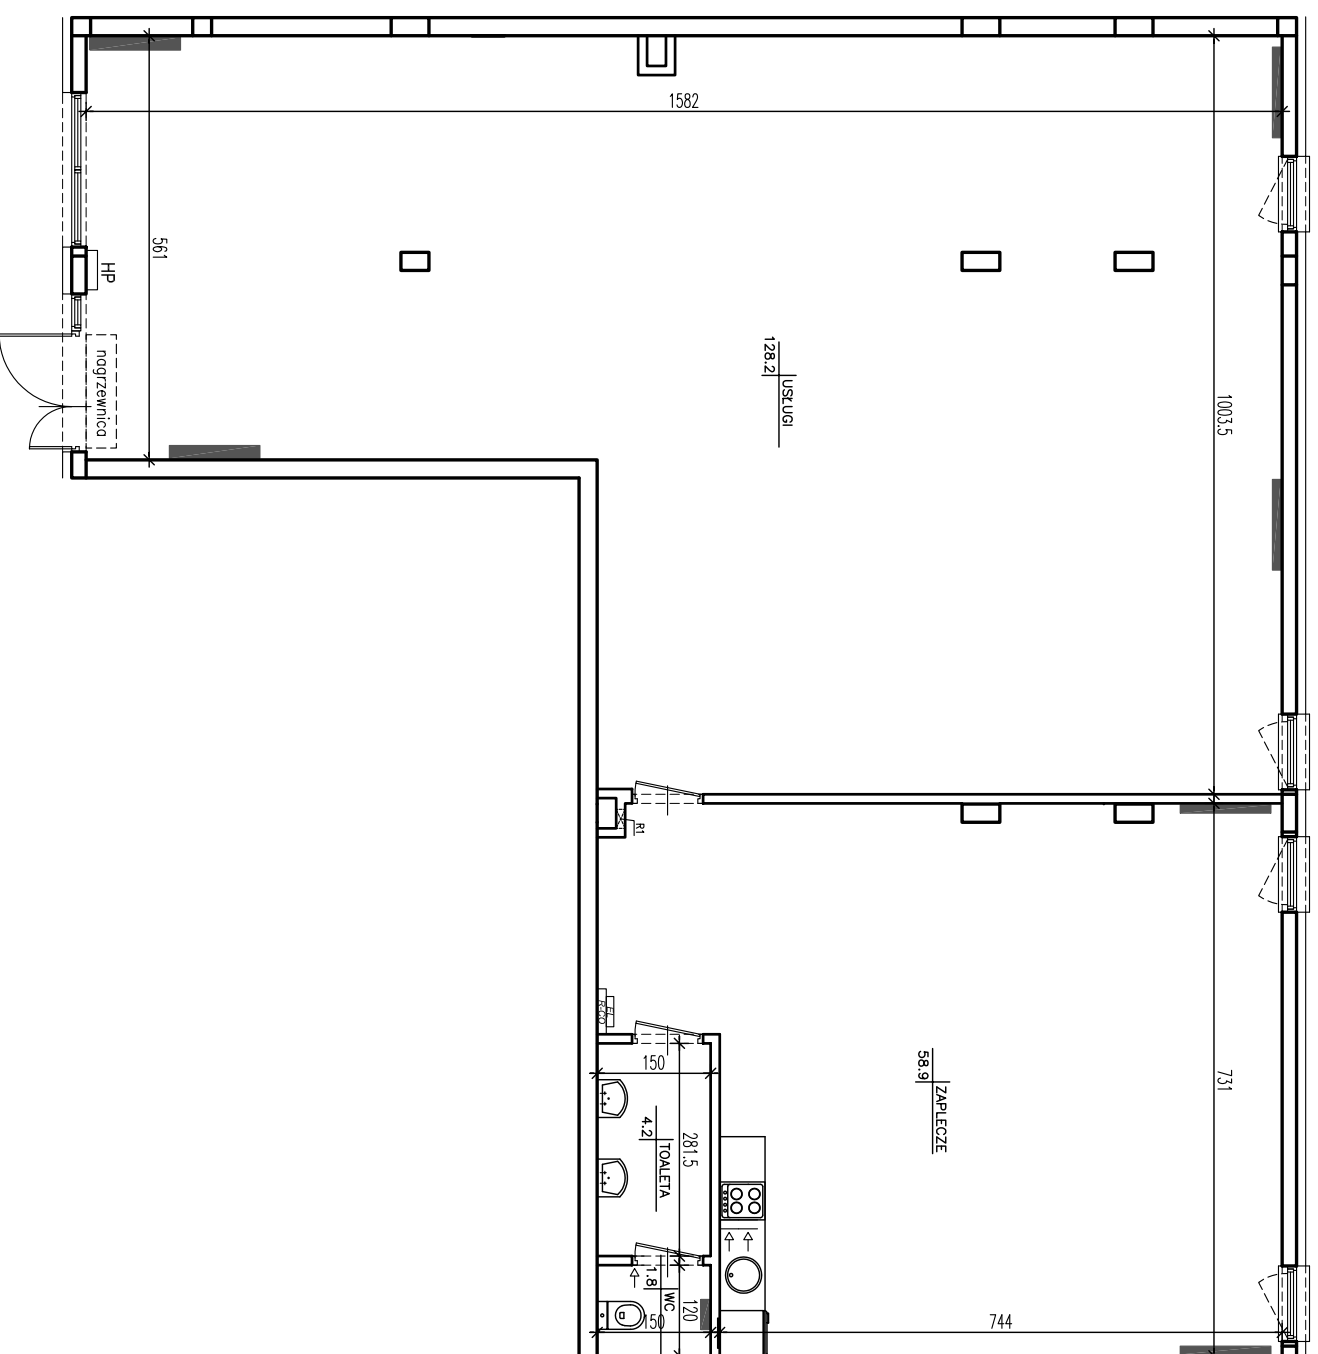

1m   skala 1:100

B. U4