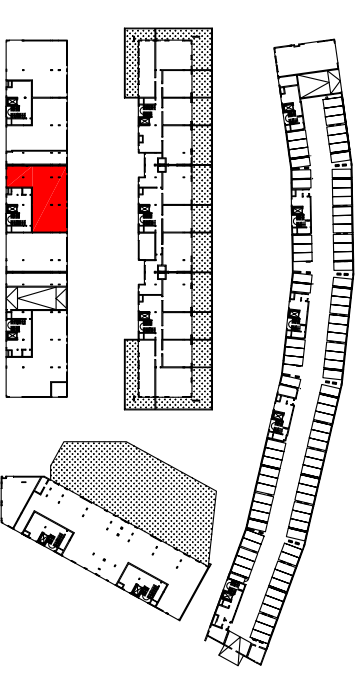

KLATKA B

WARSZAWA
UL. KLIMCZAKA / OSTOJA WILANÓW
DZIAŁKA 8MU
BUDYNEK C3

LOKAL UŻYTKOWY B U4

PIĘTRO - PARTER   KONDYGNACJA 1
KLATKA   B
LOKAL UŻYTKOWY   U4

POW. UŻYTKOWA: 193.1 m²