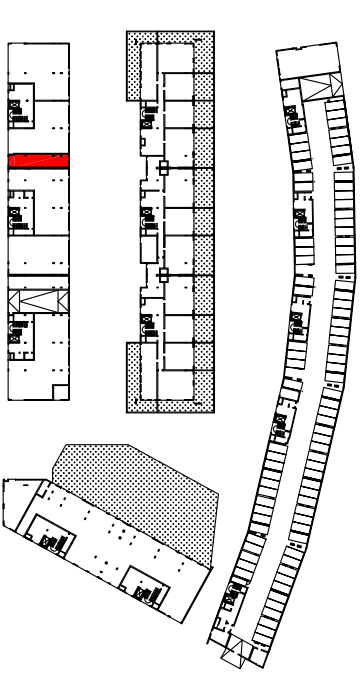

WARSZAWA
UL. KLIMCZAKA / OSTOJA WILANÓW
DZIAŁKA 8MU
BUDYNEK C3

LOKAL UŻYTKOWY C U5

PIĘTRO - PARTER
KLATKA
LOKAL UŻYTKOWY

KONDYGNACJA 1
C
U5

POW. UŻYTKOWA: 51.6 m²