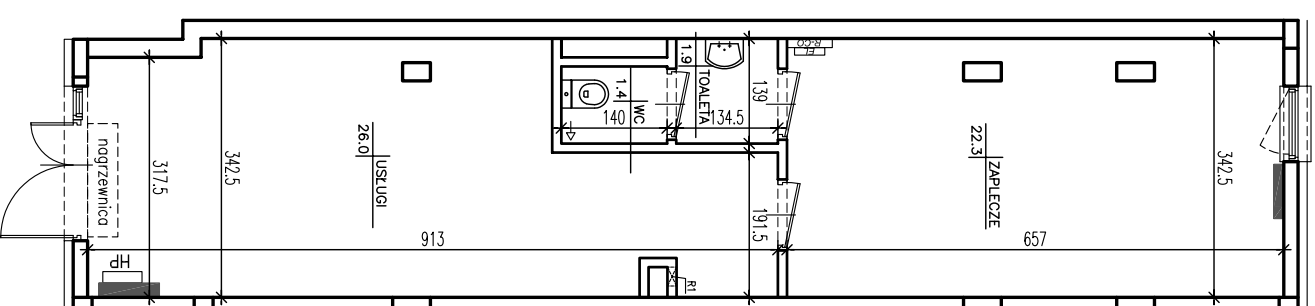

1m skala 1:100

C. U5